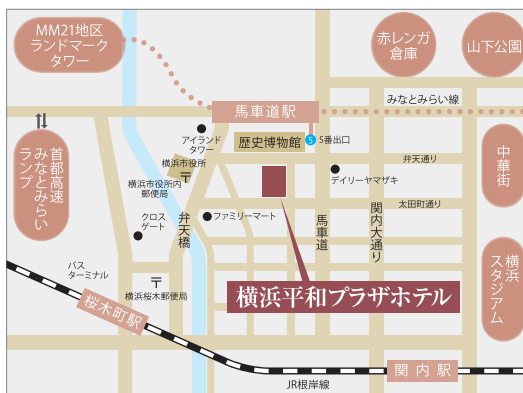

## ACCESS

馬車道駅	徒歩1分 (5番出口)
桜木町駅・関内駅	徒歩5分
コスモワールド	徒歩15分
パシフィコ横浜	徒歩15分・車5分
横浜アリーナ・新横浜駅	車30分・電車30分
赤レンガ倉庫	徒歩10分
中華街	徒歩15分
山下公園	徒歩20分
八景島シーパラダイス	車30分・電車40分
羽田空港	車30分・電車40分

ミーティングプラン

Meeting Plan

3時間利用                      税込  
～5名様まで                      ¥5,500  
6～19名様                      ¥11,000  
※詳しくはフロントまで

お問い合わせ・ご予約は

(代表)

045-212-2333

横浜平和プラザホテル

〒231-0011 横浜市中区太田町5丁目65番地

<https://www.heiwaplaza-hotel.com>

YOKOHAMA  
HEIWA PLAZA HOTEL

安心がセールスポイント

新型コロナウイルス  
感染予防対策しています

横浜平和プラザホテル