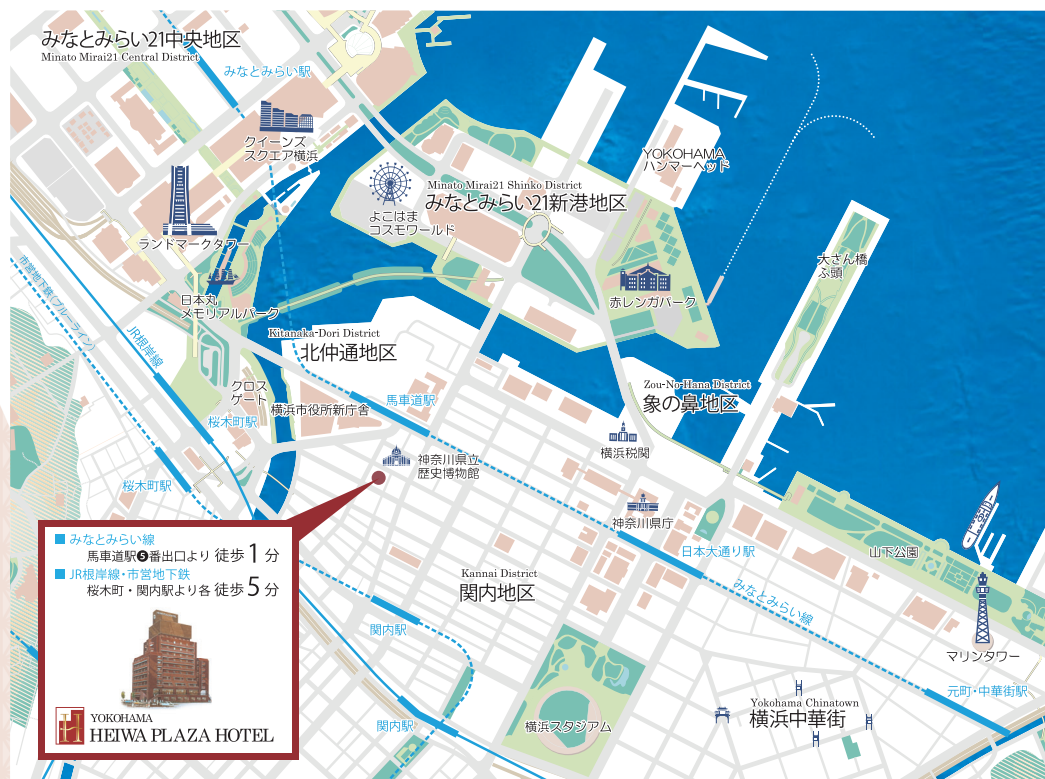

## ACCESS

馬車道駅	徒歩1分 (5番出口)
桜木町駅・関内駅	徒歩5分
コスモワールド	徒歩15分
パシフィコ横浜	徒歩15分・車5分
横浜アリーナ・新横浜駅	車30分・電車30分
赤レンガ倉庫	徒歩10分
中華街	徒歩15分
山下公園	徒歩20分
八景島シーパラダイス	車30分・電車40分
羽田空港	車30分・電車40分

## 潮風を感じながら「みなとみらい」を満喫。